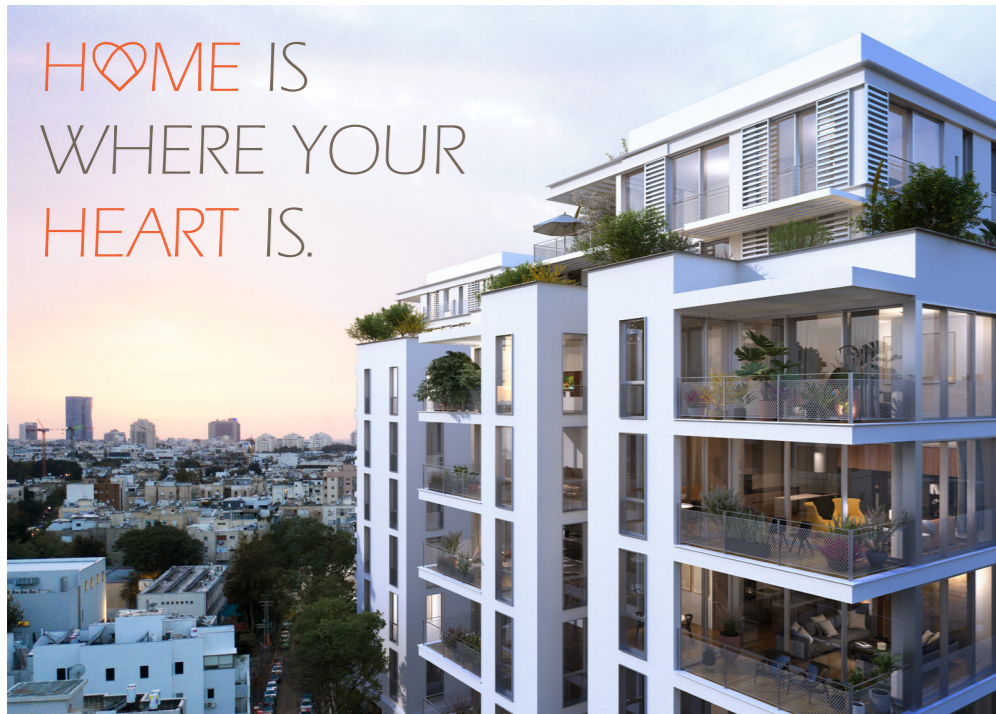

לב בבלוי

לאנשים שאוהבים את תל-אביב

בניין A

מיני פנטהאוז 31

4 חדרים