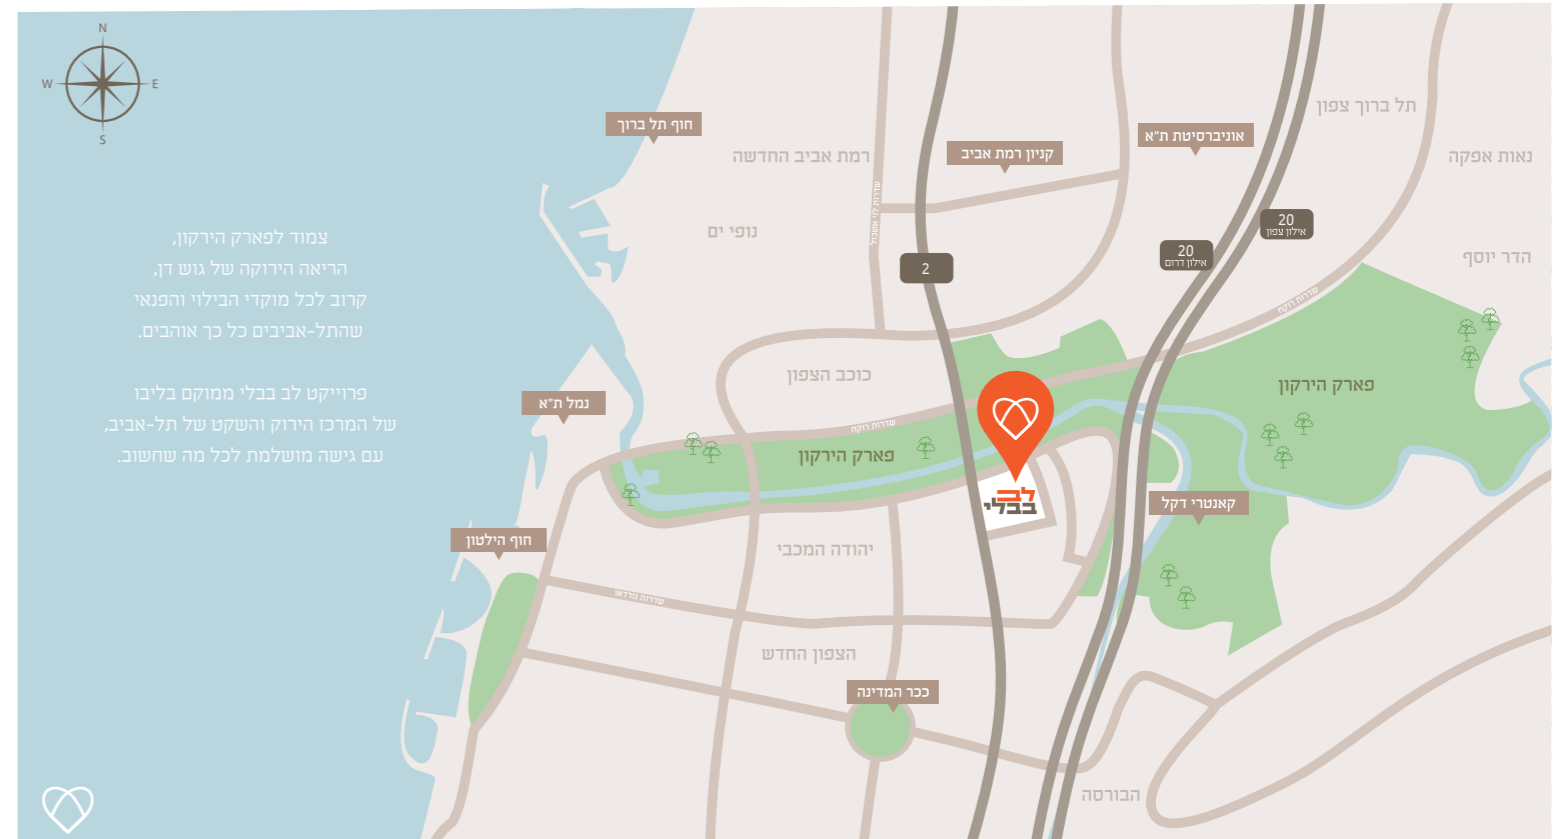

לב בבלוי

לאנשים שאוהבים את תל-אביב