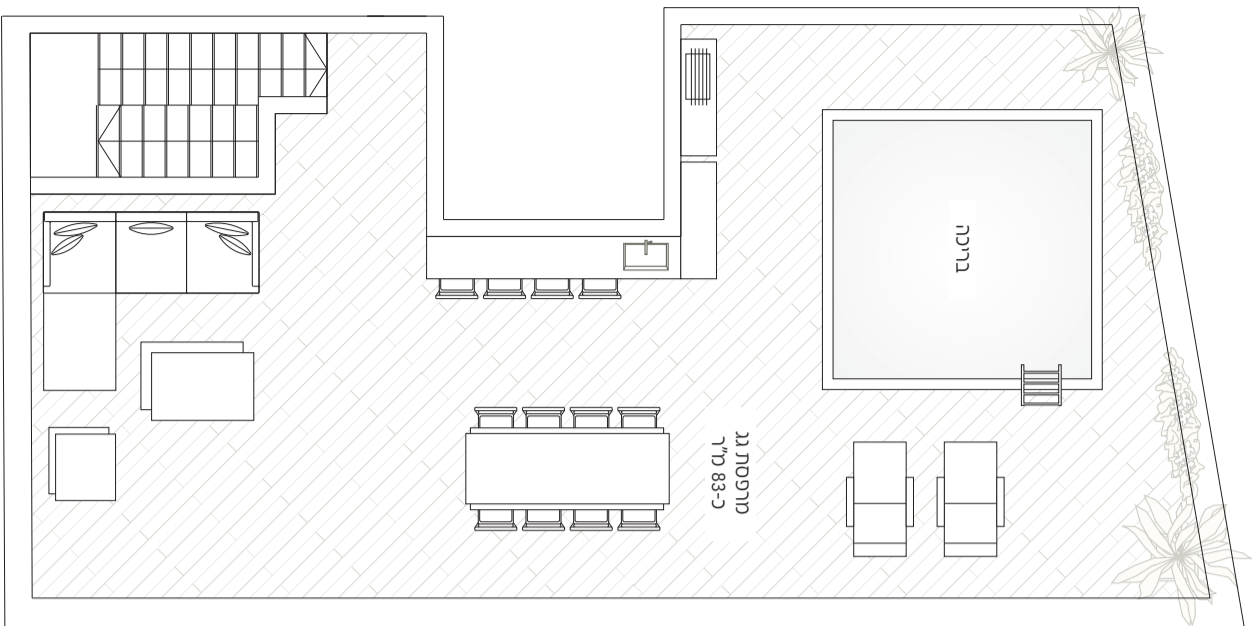

ויצמן
 דופלקס 5 חדרים
 דירה מס' 31
 שטח דירה: כ- 264 מ"ר
 קומה 8+גג

קומה 8

קומת גג