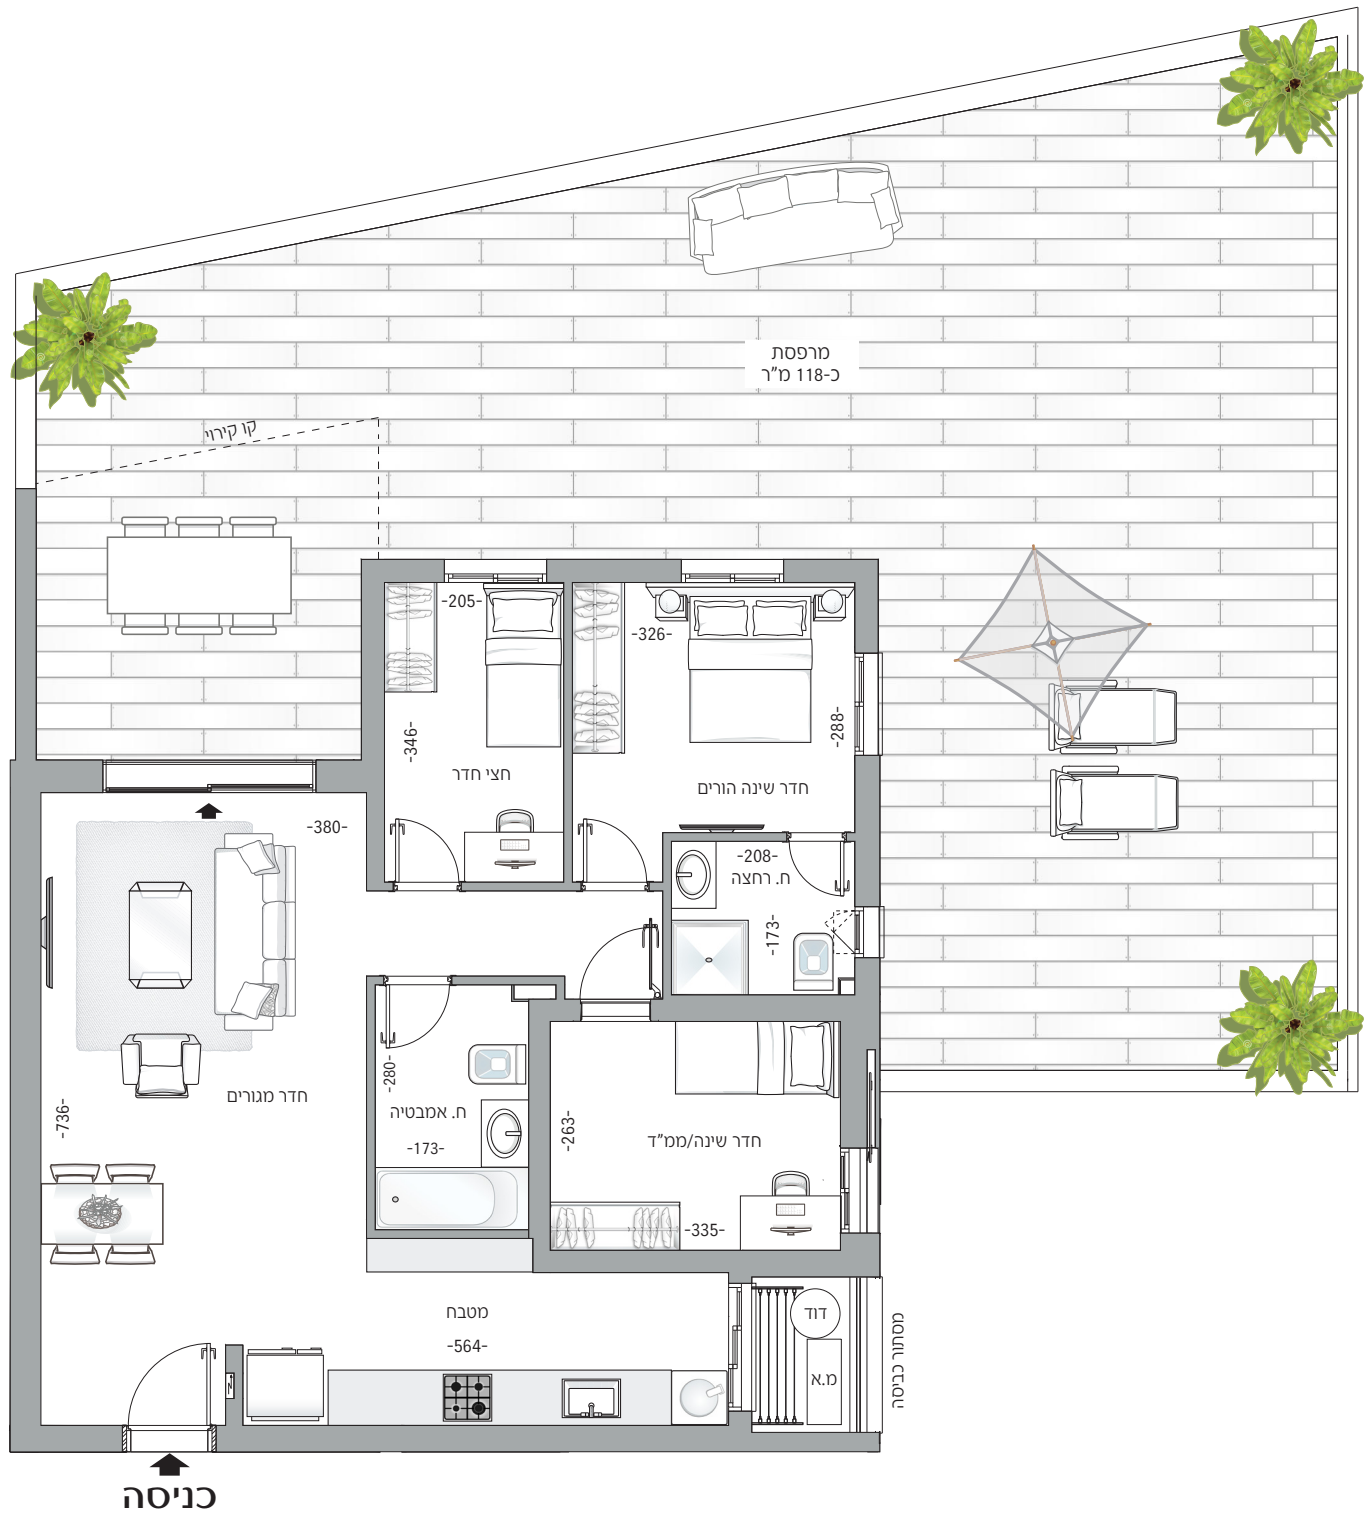

רמלה בן גוריון מתחם 1
 דירת 3.5 חדרים
 טיפוס C-1C
 קומה 5
 בנין C

התוכניות והפרטים בדף זה להמחשה ולמסירת מידע בלבד, ואינם מהווים כל התחייבות החברה. את החברה מחייב ההסכם והמפרט הטכני, לפי חוק המכר שעליו יחתמו החברה והרוכשים.